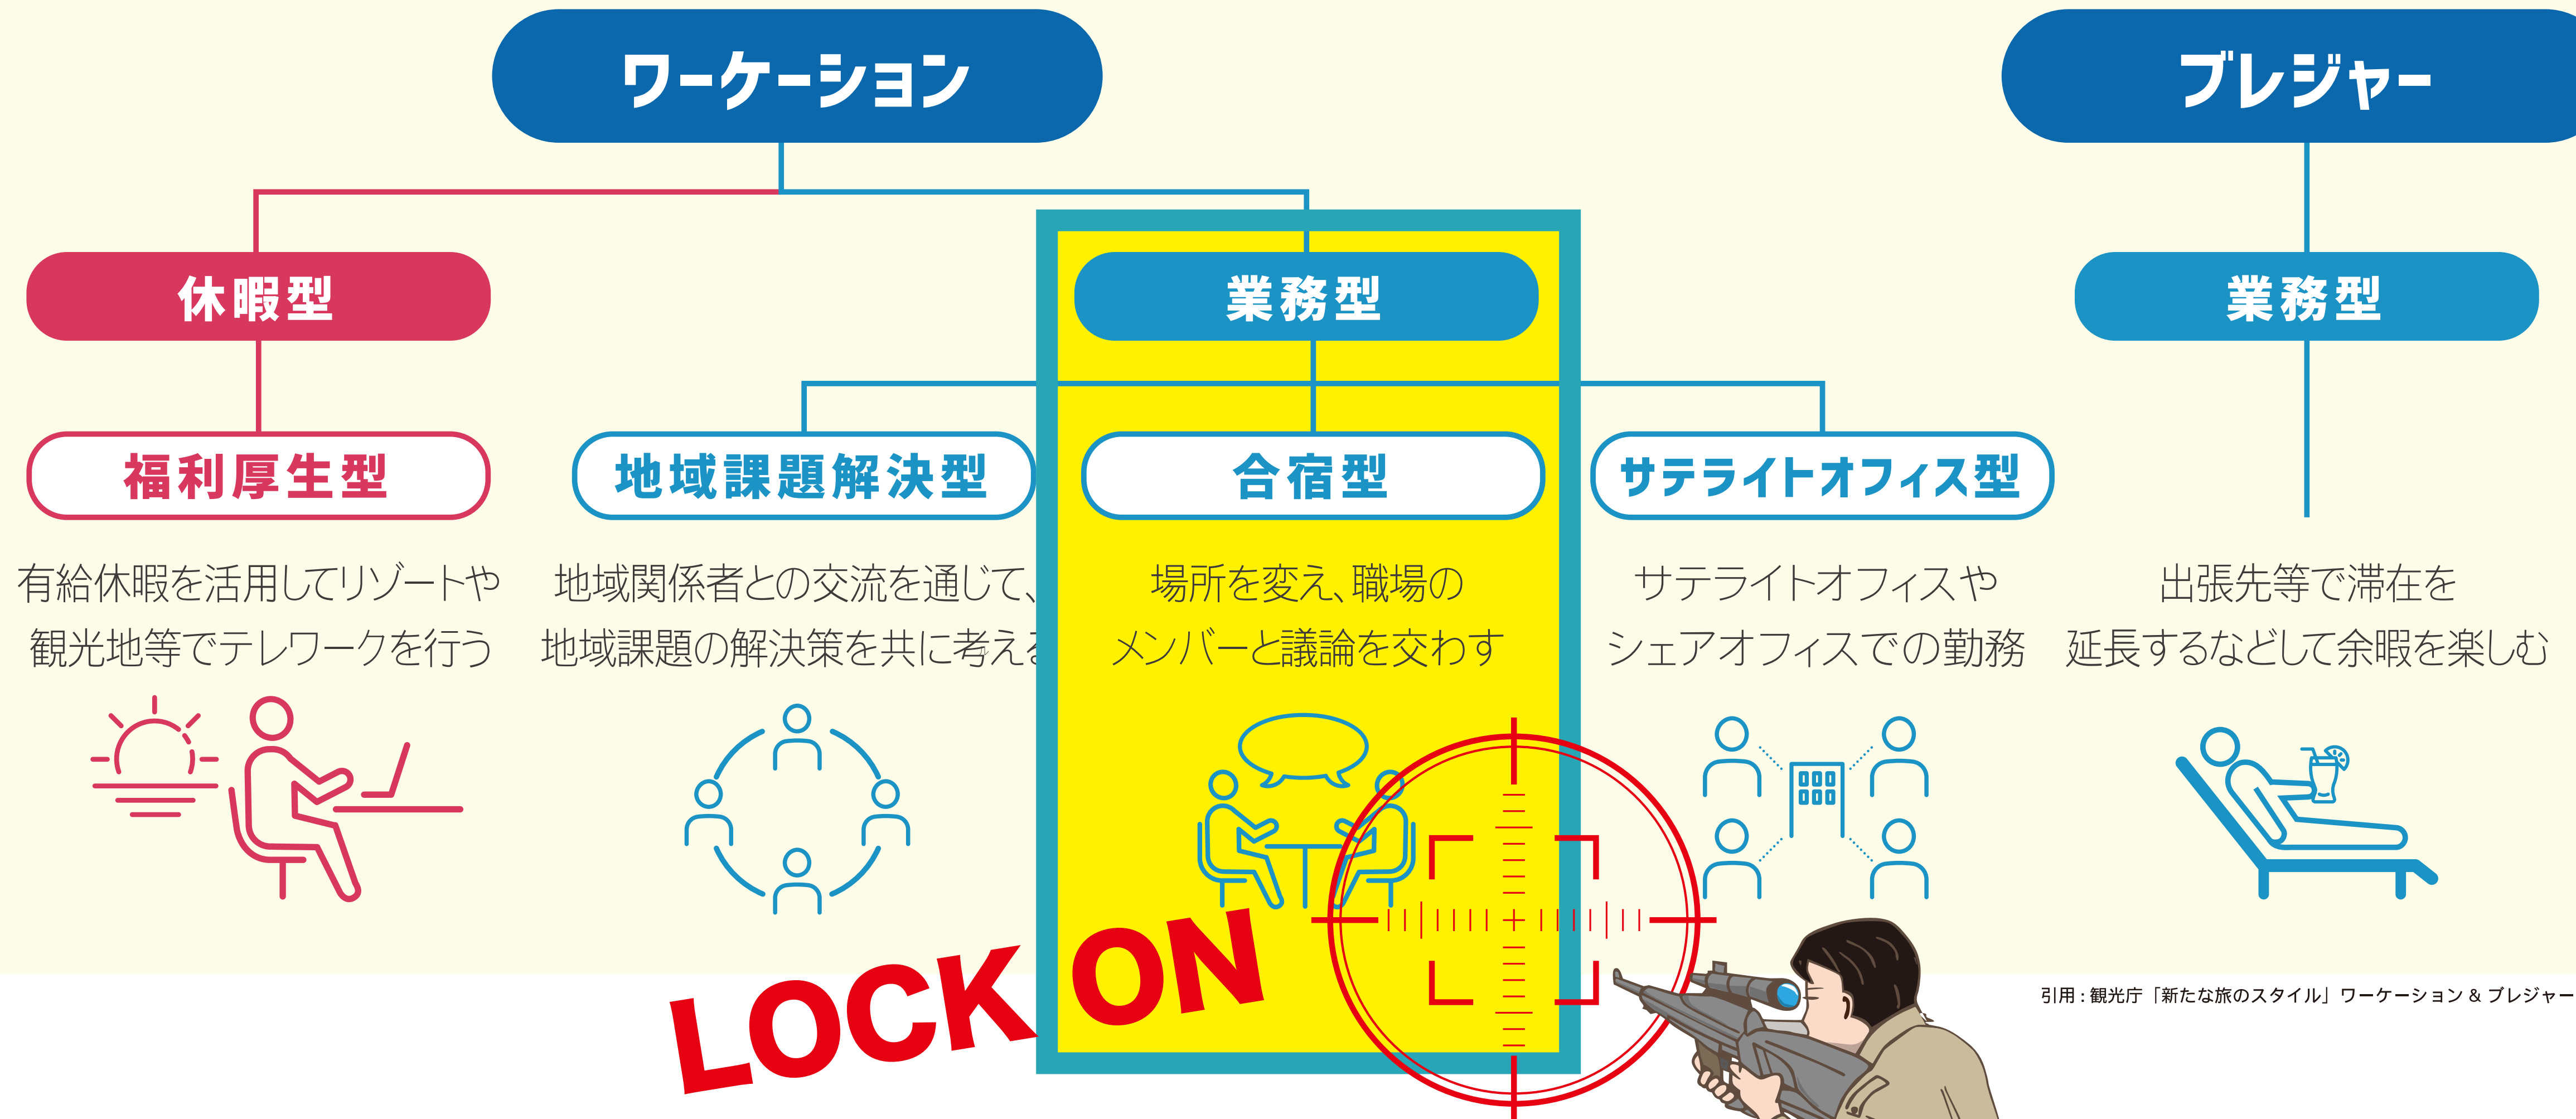

5組 272人

昨年利用者の
リピートも

研修会議

令和3年度

当地はココにしか焦点を定めておりません!

ワーケーションの分類

主に会社の出張命令で来訪するパターン

分類	ターゲット	属性	費用
ワーケーション 休暇型(福利厚生)	フリーランス	イノベーター インフルエンサー	自己負担
業務型			出張旅費
地域課題解決型	大手企業	CSR、SDGs	
合宿型	一般企業 プロジェクトチーム	経営層、一般部門 コア、ノンコア業務層 研究・開発・新規PJ	出張旅費
サテライトオフィス型	一般企業 フリーランス	働く場所と時間を 自由に設定できる方	通勤手当 出張旅費
ブレジャー 業務型	一般企業 フリーランス	出張者	出張旅費