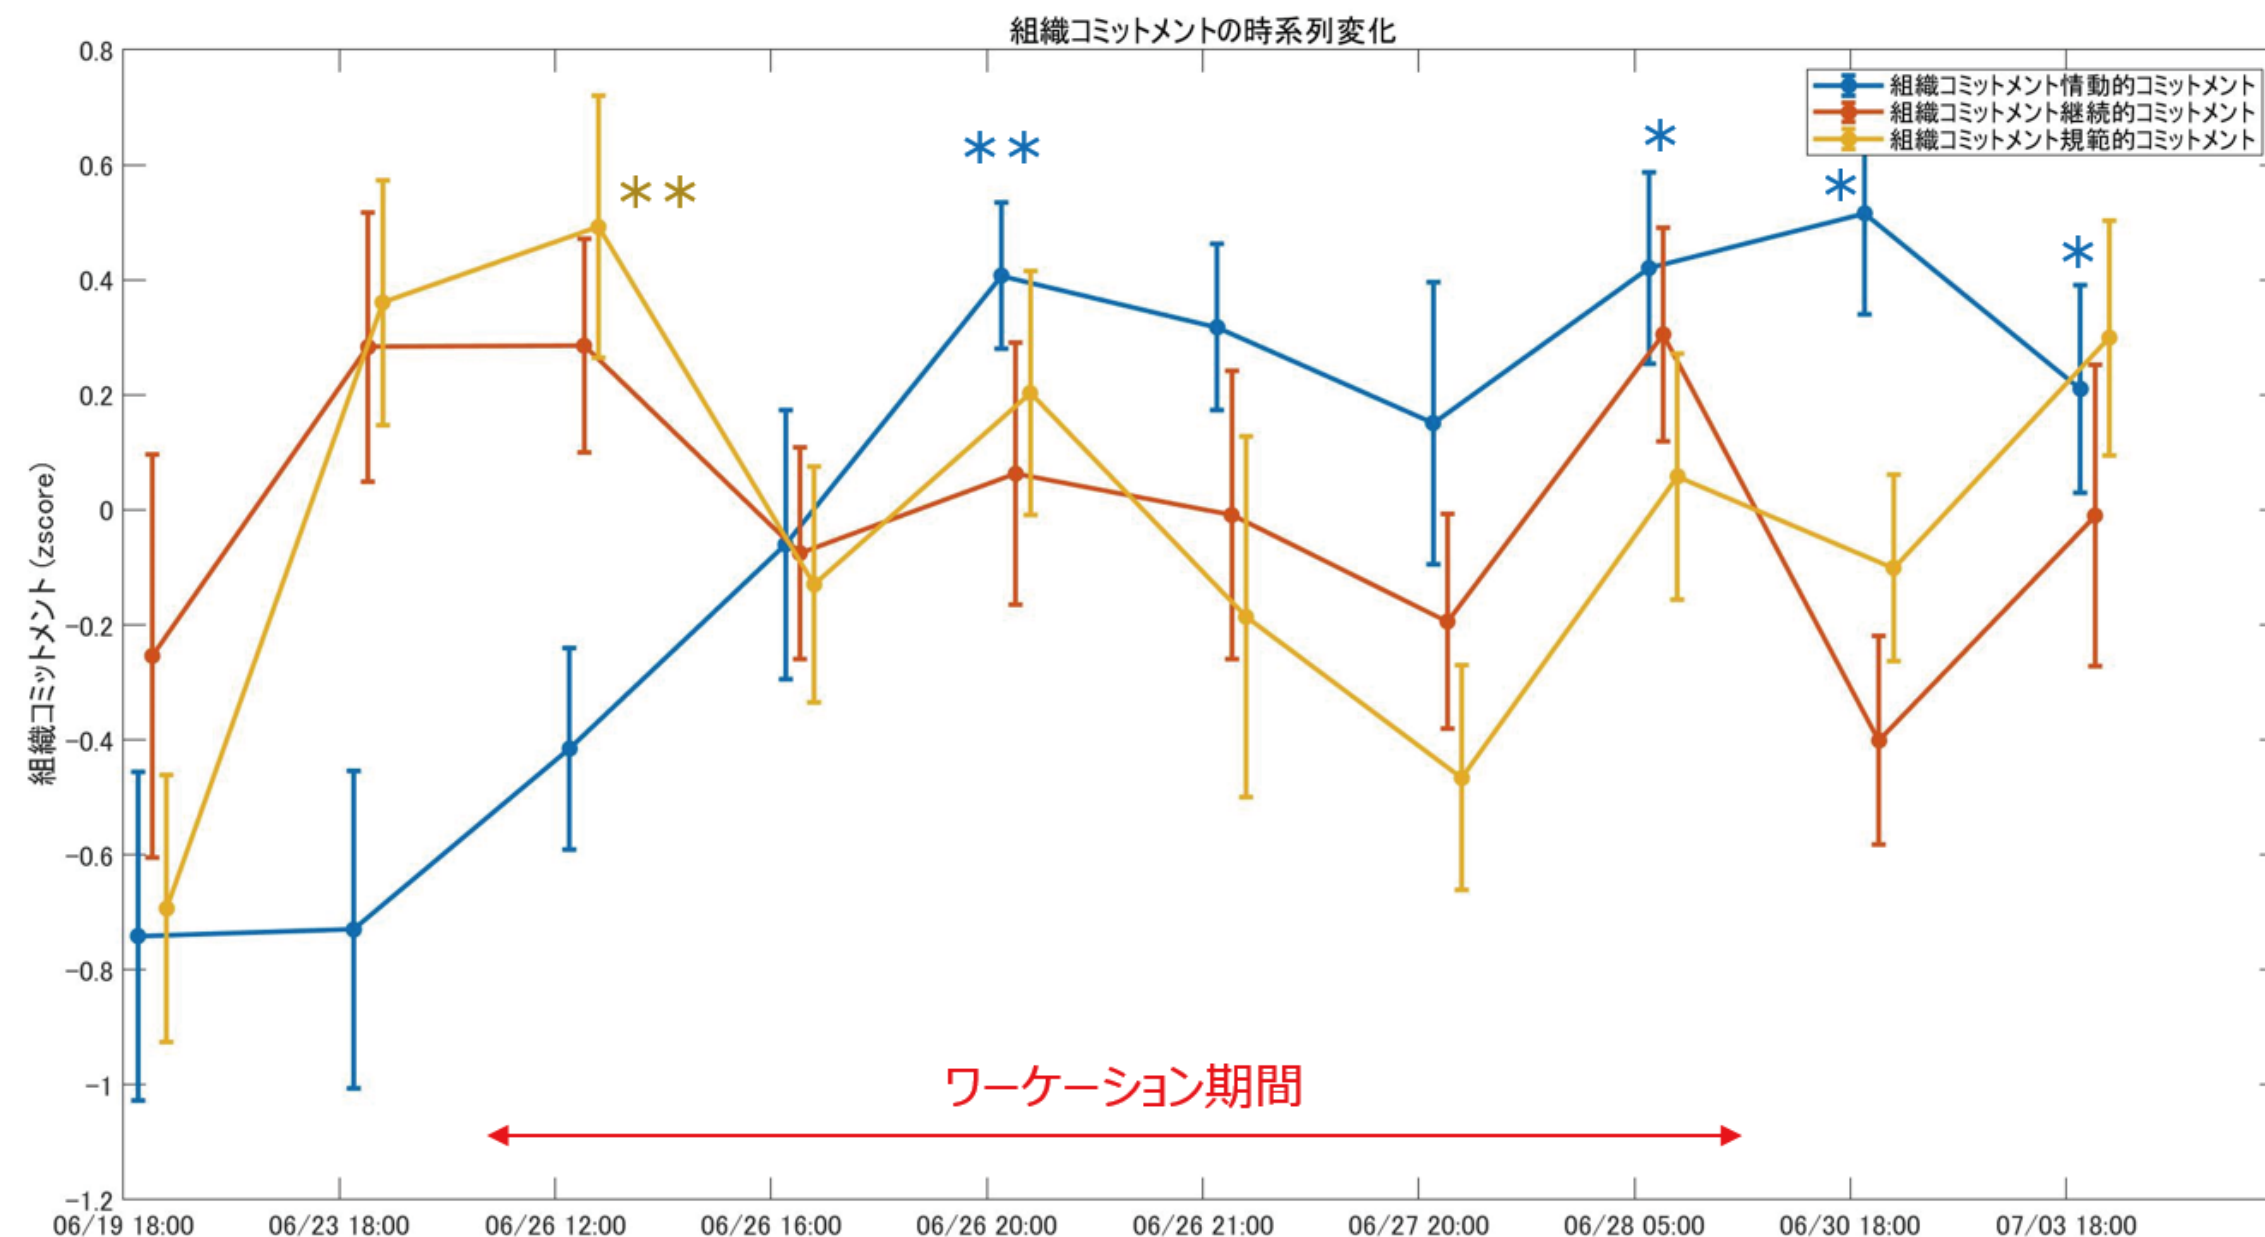

定量データ

仕事のパフォーマンスが20.7%上昇、終了後5日間持続した
ストレスを37.3%低下させ、終了後5日間持続した
組織コミットメントが12.6%向上した
会社に対する情動的な愛着や帰属意識が促進される

形式的に
稟議書には
こういった
データは必要