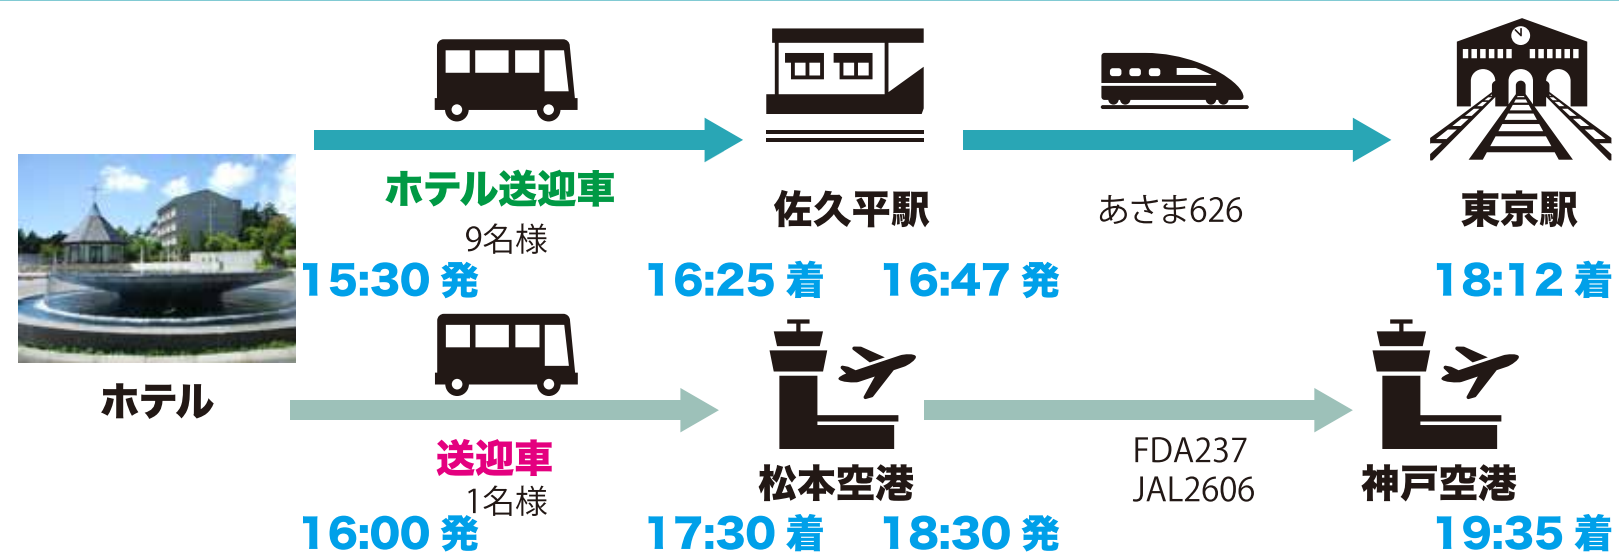

wi-fi
速度

最寄りの
コンビニ

フラット
できる
息抜き

朝食夕食
時間・内容

お酒
持ち込み
可否

その辺に転がってる

定量
データ

地道に集めた

直接会わないとできないコミュニケーションがあるということを再認識できた。

心と体がほぐれるので新しいアイデアが生まれた。

新規事業計画のアイデアソン。

家族のストレス解消しながら働ける。

在宅ワークが続く社員を家族ごとリゾートテレワーク。

人間らしいタイムスケジュールで過ごす大切さ。

在宅だと深夜帯の仕事になりがち。起きる時間に起き、寝るべき時間に寝る。日中仕事。

決済者に「遊びではない」ということをきちんと伝えるプラン表作成

1日目 往路 無料送迎

2日目 復路 無料送迎

旅程案

11月18日(木)

11月19日(金)

間違ったコーディネート

満足してもらおうと 観光目線で連れ回し

あのランチは
食べさせなきゃ!