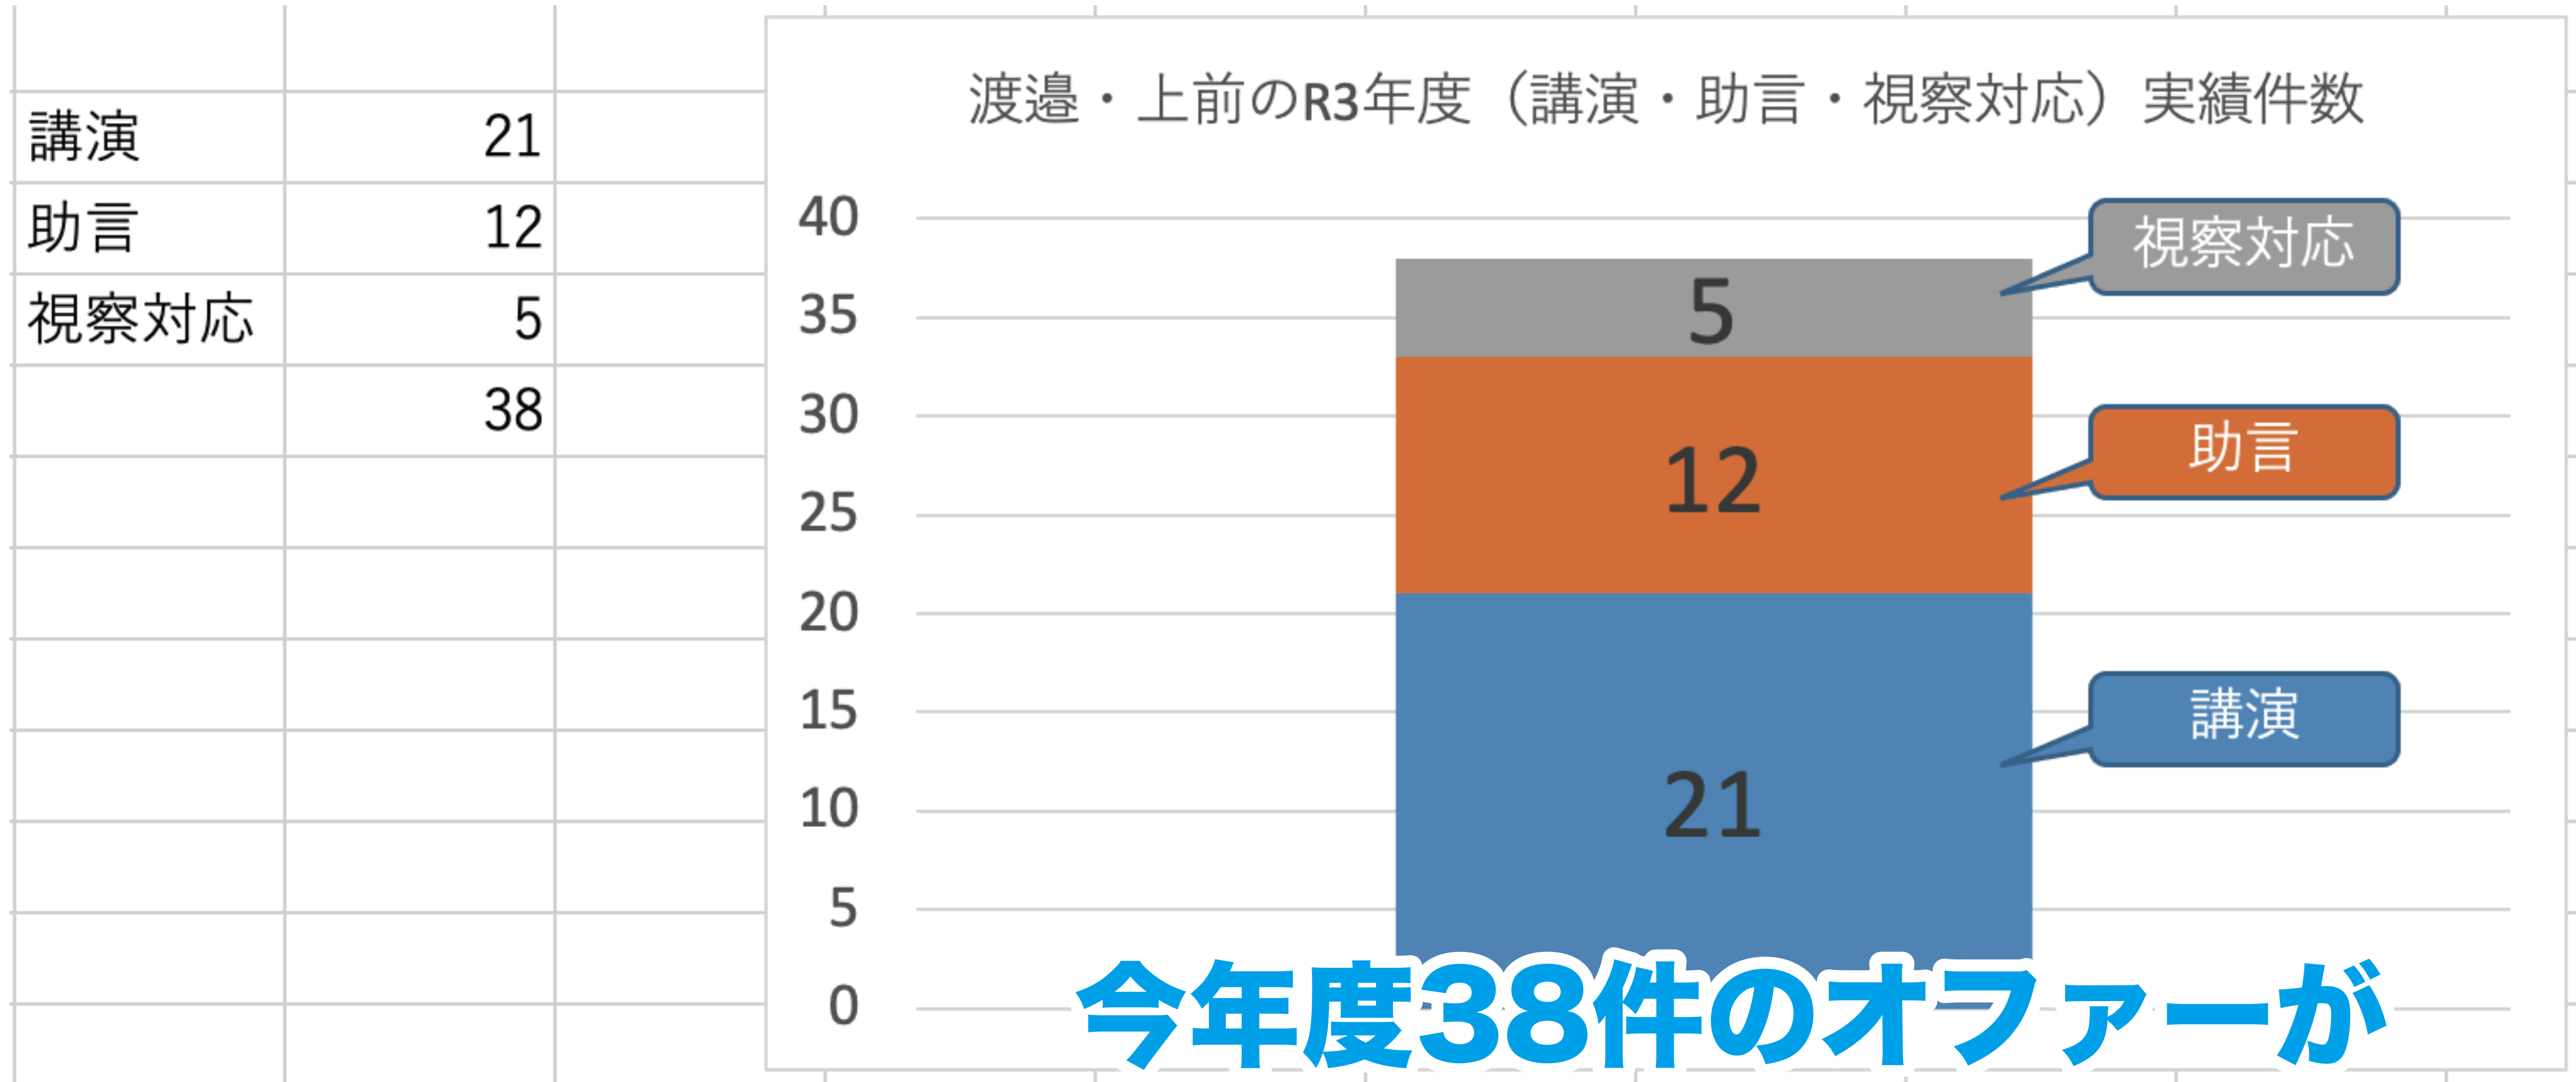

今、全国的に立科町が注目されています！

観光庁「新たな旅のスタイル促進事業」アドバイザー
立科町 上前知洋

(一社)日本ワーケーション協会 認定ワーケーションコンシェルジュ
信州たてしな観光協会 渡邊岳志