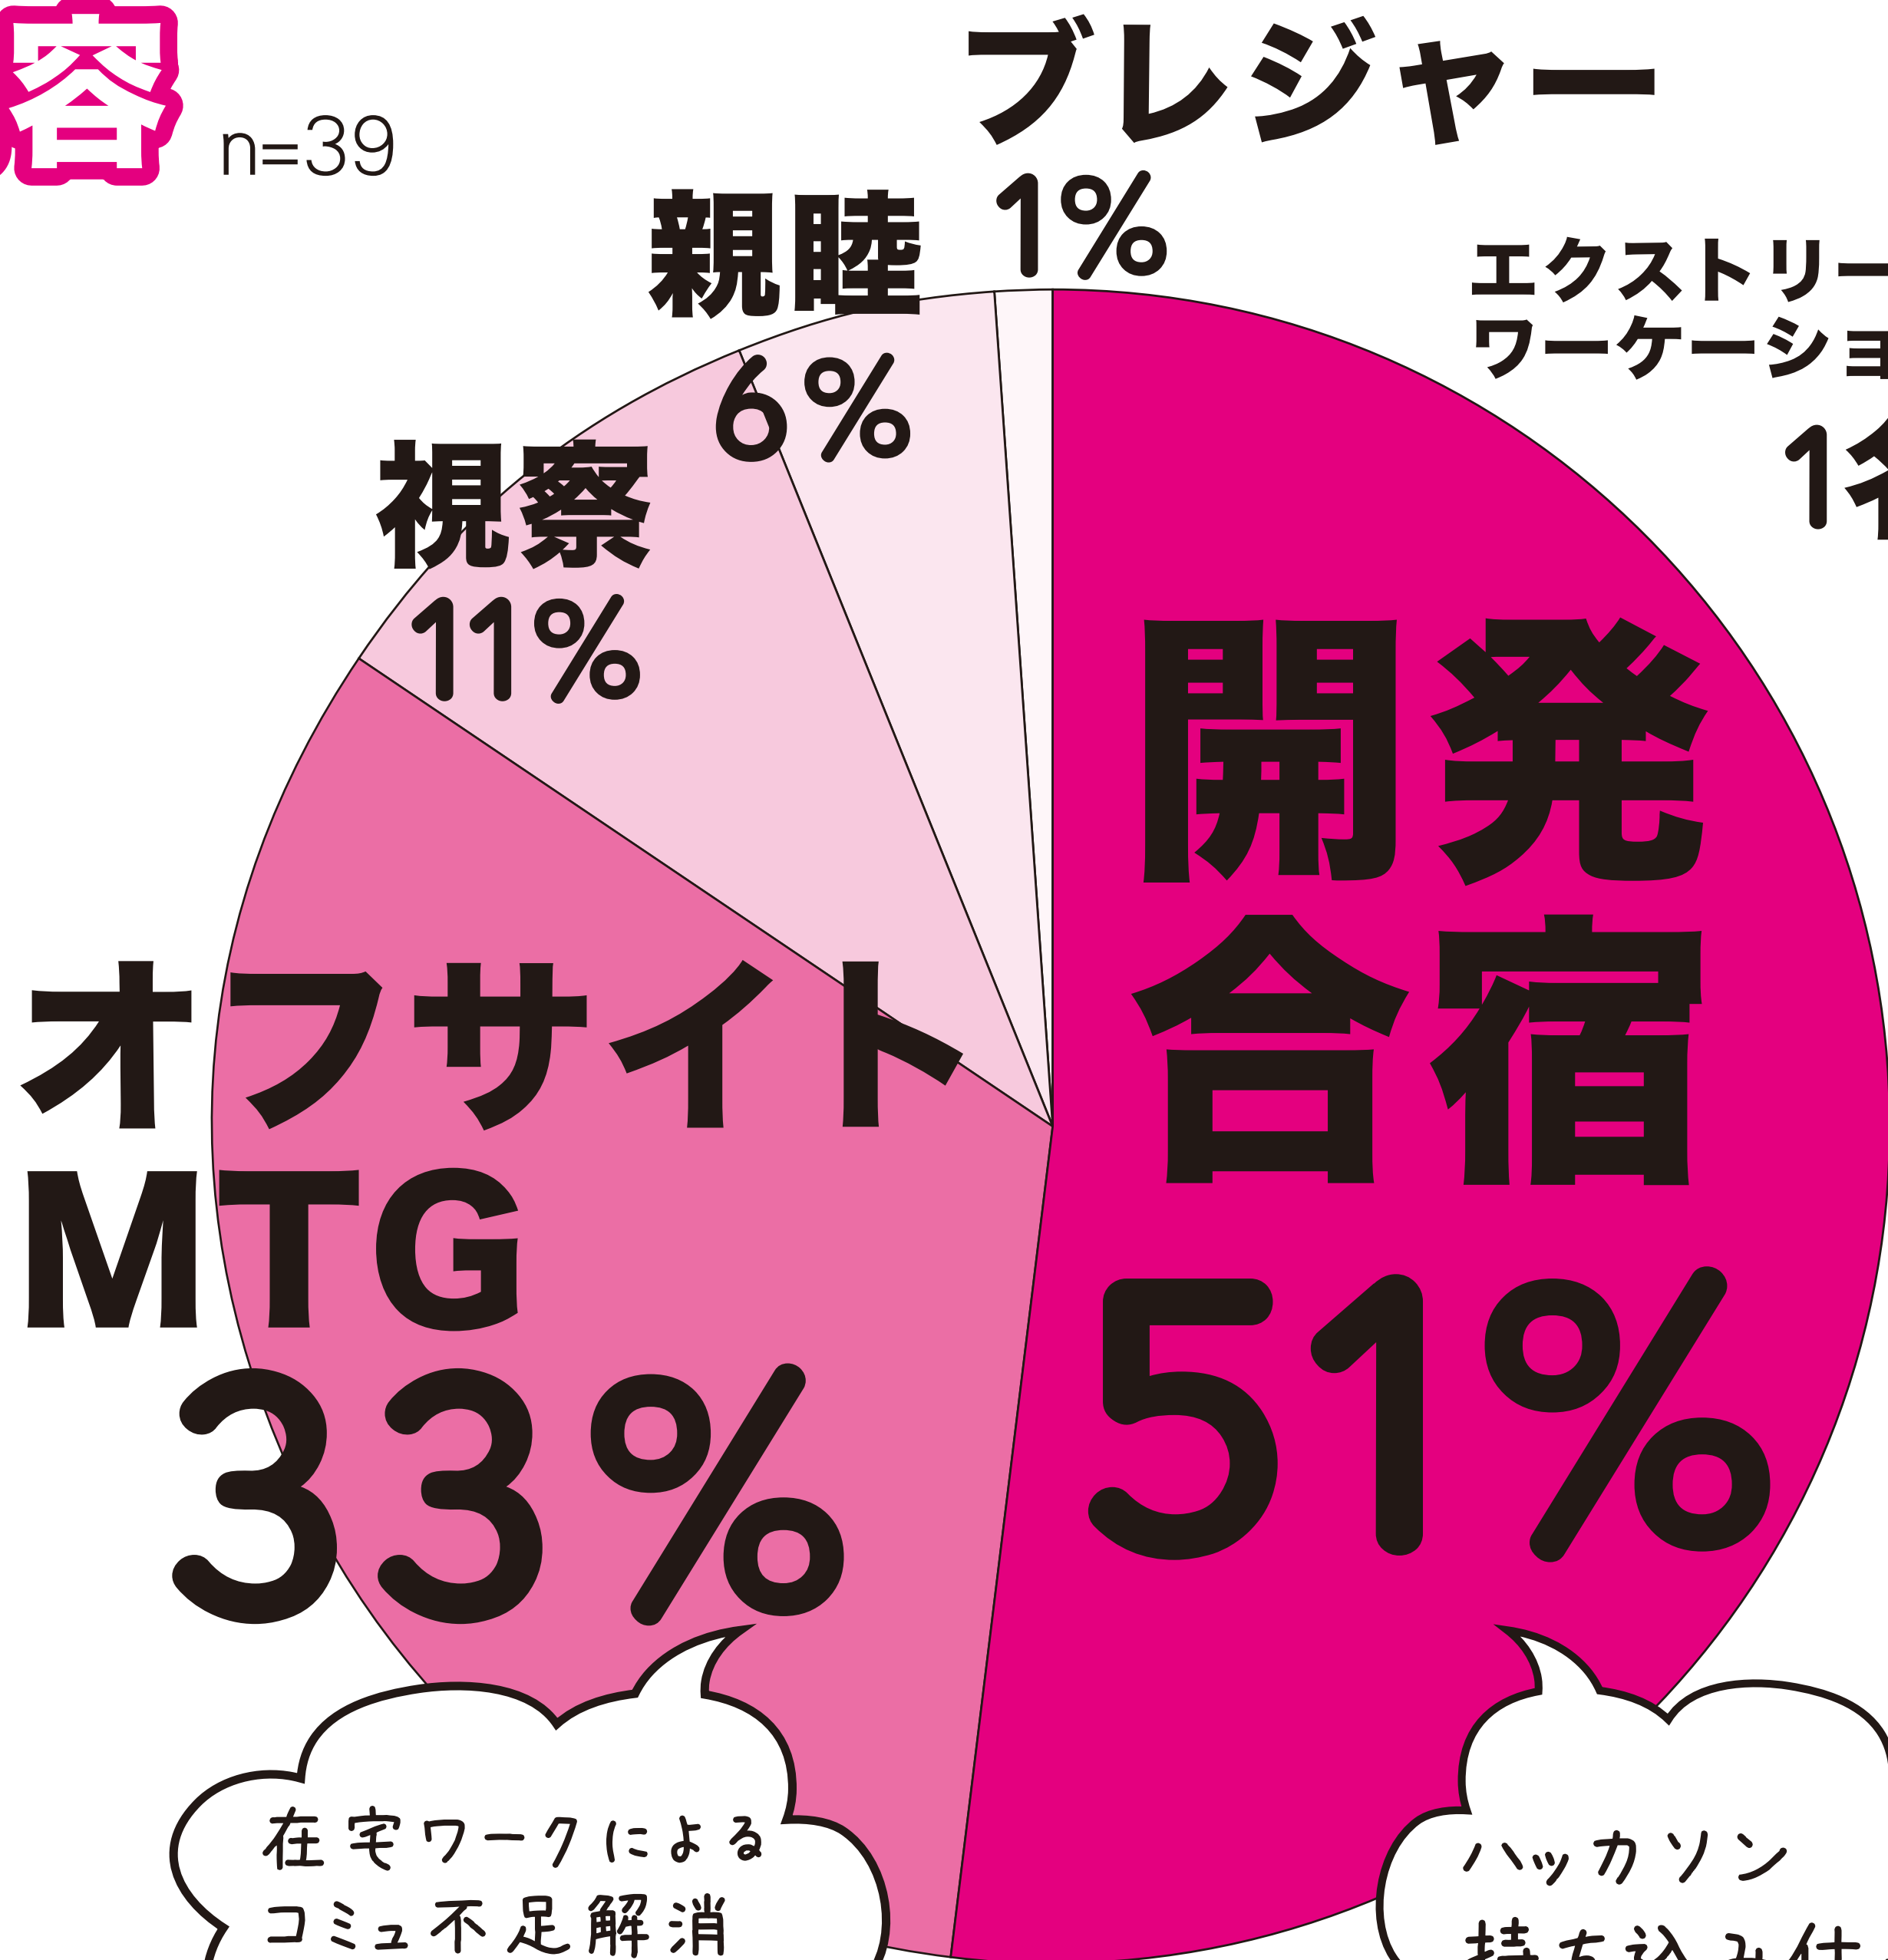

課題

お客様ファーストが故の送客の偏り
高原エリアでの
コワーキングスペースがあれば
小グループをもっと
小規模施設への送客可能性増

コロナ禍では
会社の決済取るのに加点要素

IT企業業

だけでも
ない

不動産業 / 美容業 / 保育士
建設業 / 映像制作 / 広告業
デザイン業 / 人材派遣 / 観光業

発地 n=222

ほぼ首都圏
大阪・名古屋も
ちらほら

内容 n=39

在宅ワークによる
コミュ不足解消
事業計画立案

ハッカソン
持ち込み仕事

エクストリーム
ワーケーション
1名

4 : 28

10人以上の
施設は7組

コワーキング
スペースがあれば
小規模宿泊施設の
送客増える
インアウト前後の
滞在時間増

部屋で
仕事できる
ホテルが良い