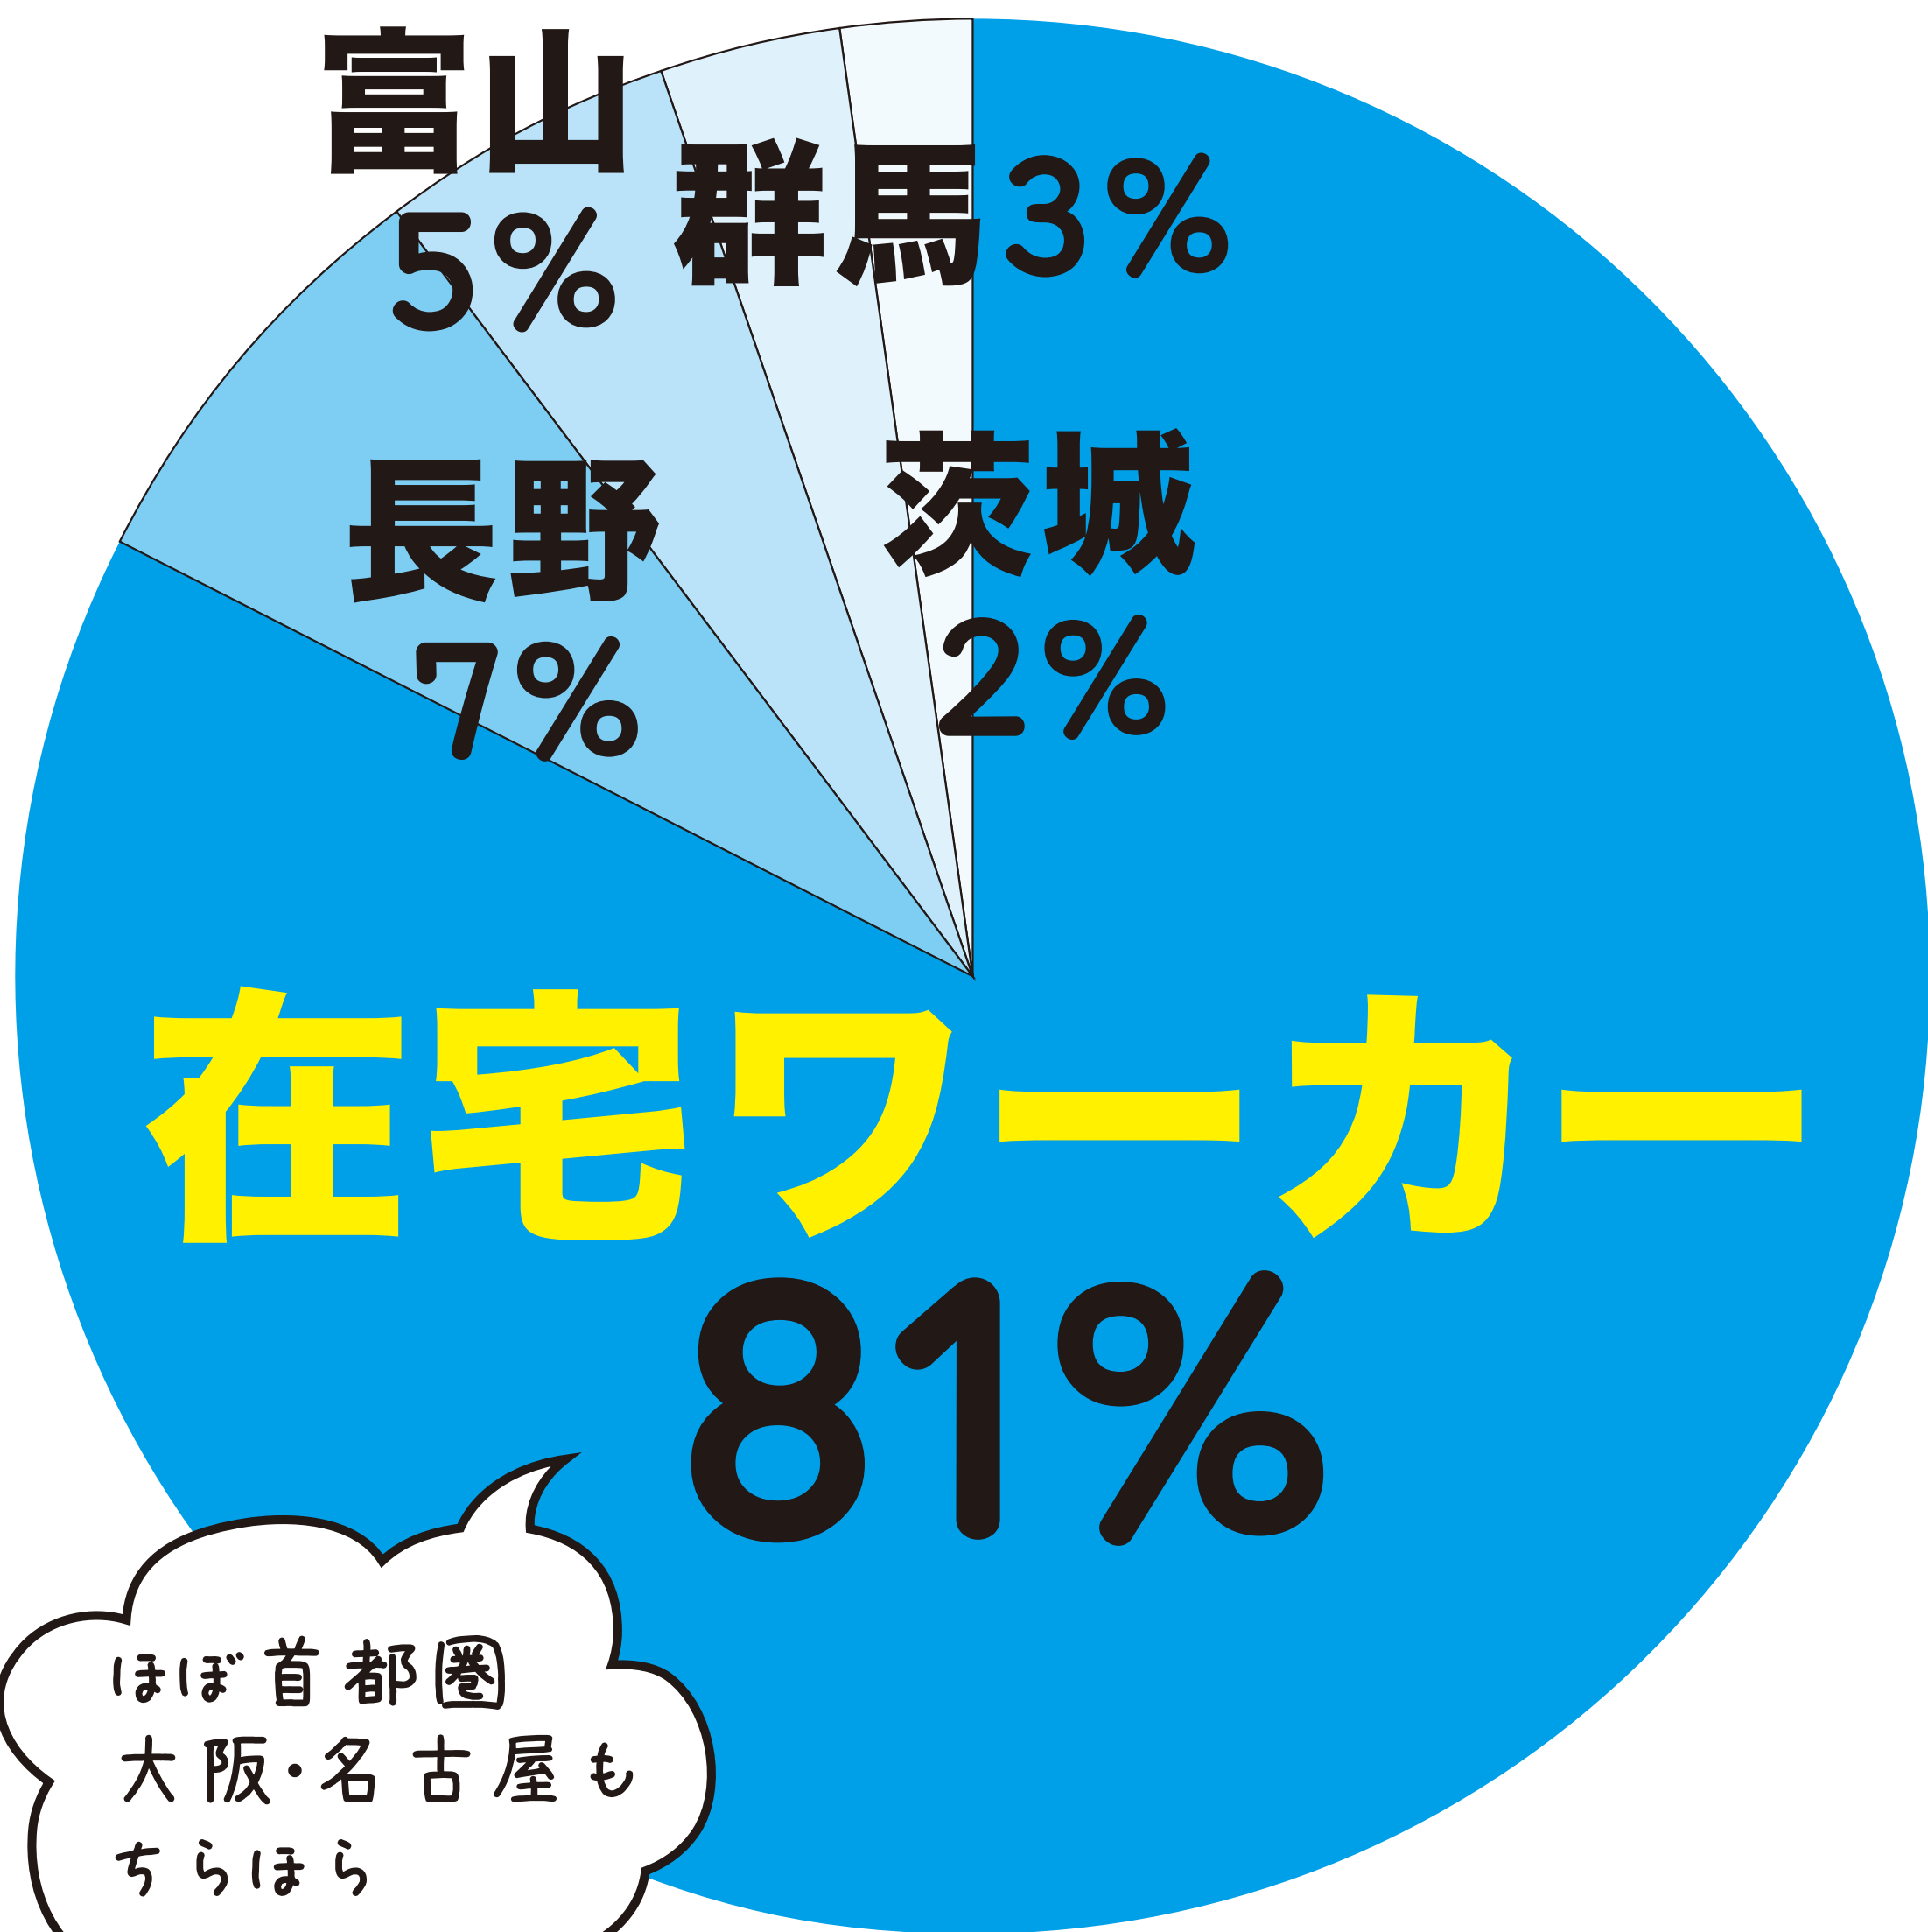

課題

お客様ファーストが故の送客の偏り
高原エリアでの
コワーキングスペースがあれば
小グループをもっと
小規模施設への送客可能性増

コロナ禍では
会社の決済取るのに加点要素

IT企業業

だけでも
ない

不動産業 / 美容業 / 保育士
建設業 / 映像制作 / 広告業
デザイン業 / 人材派遣 / 観光業

発地 n=222

ほぼ首都圏
大阪・名古屋も
ちらほら

内容 n=39

在宅ワークによる
コミュ不足解消
事業計画立案

ハッカソン
持ち込み仕事

エクストリーム
ワーケーション
1名

4 : 28

10人以上の
施設は7組

コワーキング
スペースがあれば
小規模宿泊施設の
送客増える
インアウト前後の
滞在時間増

部屋で
仕事できる
ホテルが良い