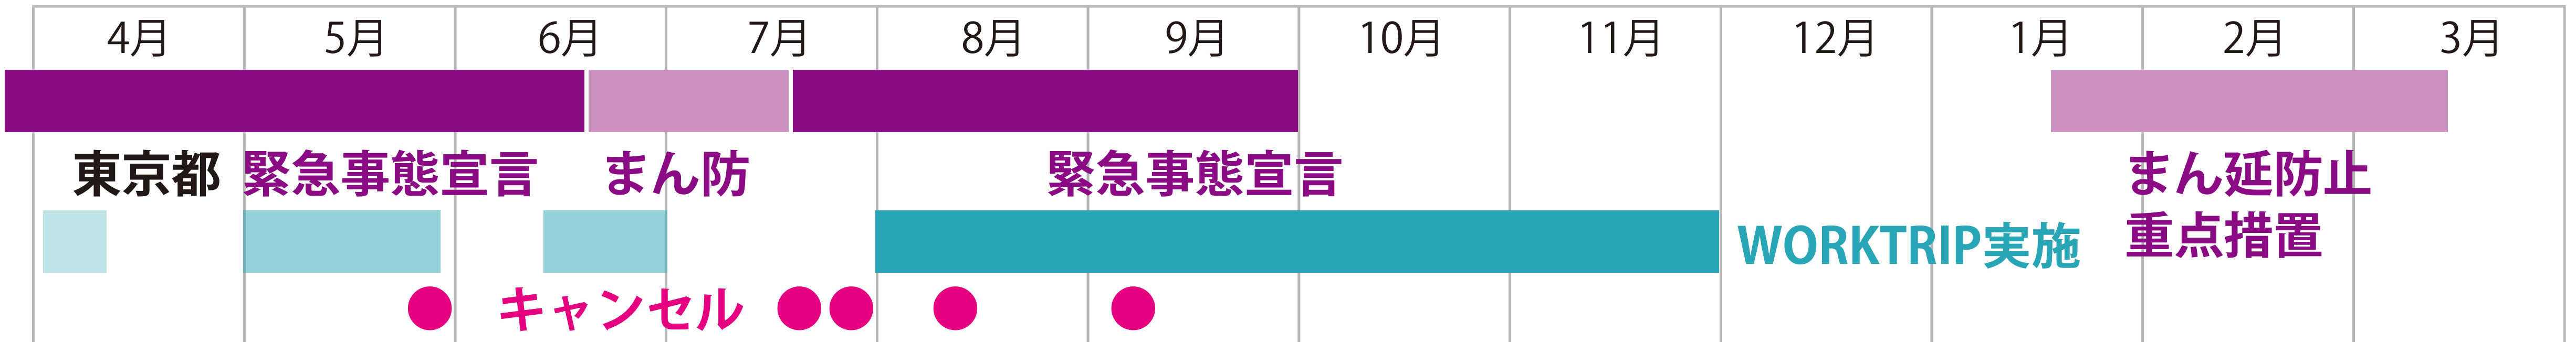

個人のワーケーションや家族連れワーケーション（バケーション的なもの）をのぞく

令和2年度

8組 52人

令和3年度

31組 172人

緊急事態宣言で
予約はあれど
キャンセル多数

令和4年度

ご予約分

5組 272人

昨年利用者の
リピートも

研修会議

令和3年度

当地はココにしか焦点を定めておりません!

ワーケーションの分類

主に会社の出張命令で来訪するパターン

分類	ターゲット	属性	費用
ワーケーション 休暇型(福利厚生)	フリーランス	イノベーター インフルエンサー	自己負担
業務型			出張旅費
地域課題解決型	大手企業	CSR、SDGs	
合宿型	一般企業 プロジェクトチーム	経営層、一般部門 コア、ノンコア業務層 研究・開発・新規PJ	出張旅費
サテライトオフィス型	一般企業 フリーランス	働く場所と時間を 自由に設定できる方	通勤手当 出張旅費
ブレジャー 業務型	一般企業 フリーランス	出張者	出張旅費