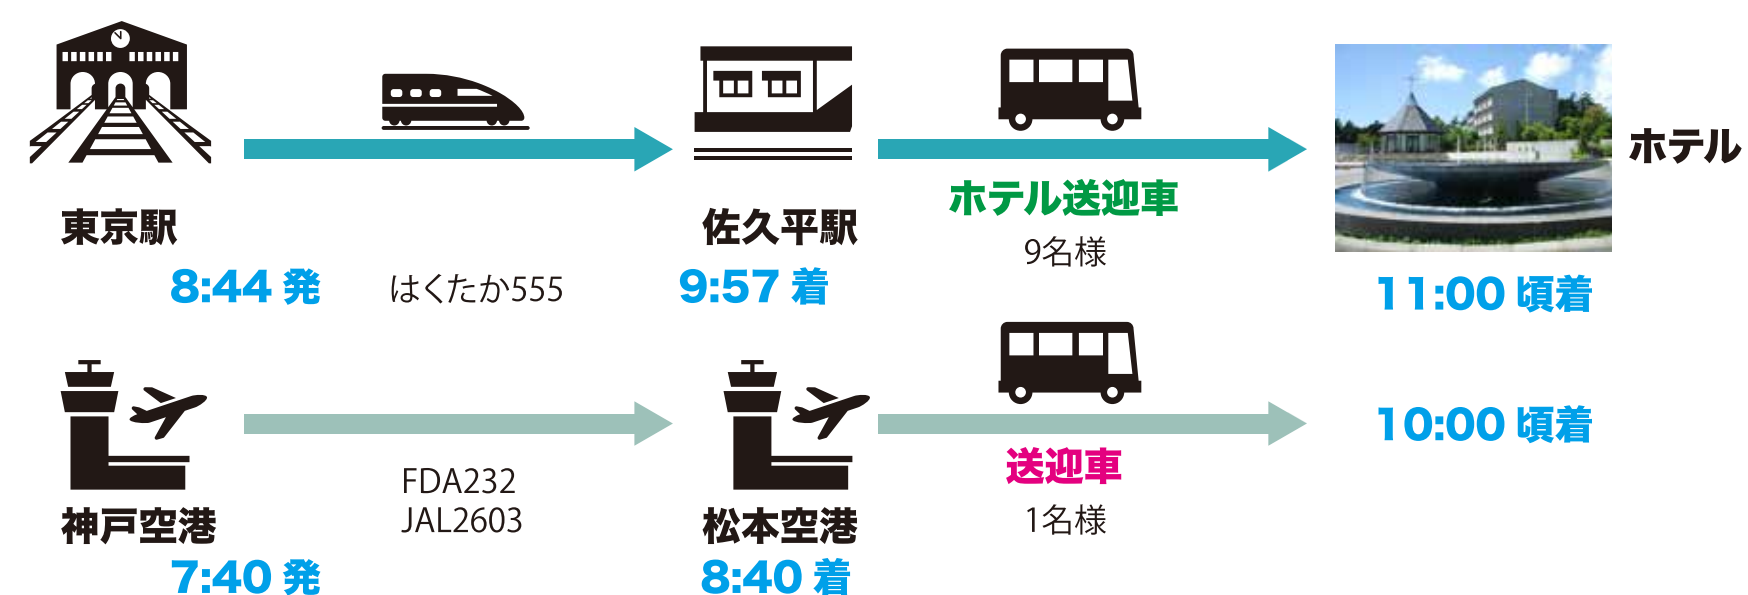

wi-fi
速度

最寄りの
コンビニ

フラット
できる
息抜き

朝食夕食
時間・内容

お酒
持ち込み
可否

その辺に転がってる

定量
データ

地道に集めた

直接会わないとできないコミュニケーションがあるということを再認識できた。

心と体がほぐれるので新しいアイデアが生まれた。

新規事業計画のアイデアソン。

家族のストレス解消しながら働ける。

在宅ワークが続く社員を家族ごとリゾートテレワーク。

人間らしいタイムスケジュールで過ごす大切さ。

在宅だと深夜帯の仕事になりがち。起きる時間に起き、寝るべき時間に寝る。日中仕事。

決済者に「遊びではない」ということをきちんと伝えるプラン表作成

1日目 往路 無料送迎

2日目 復路 無料送迎

旅程案

11月18日(木)

11月19日(金)

間違ったコーディネート

満足してもらおうと 観光目線で連れ回し

あのランチは
食べさせなきゃ!