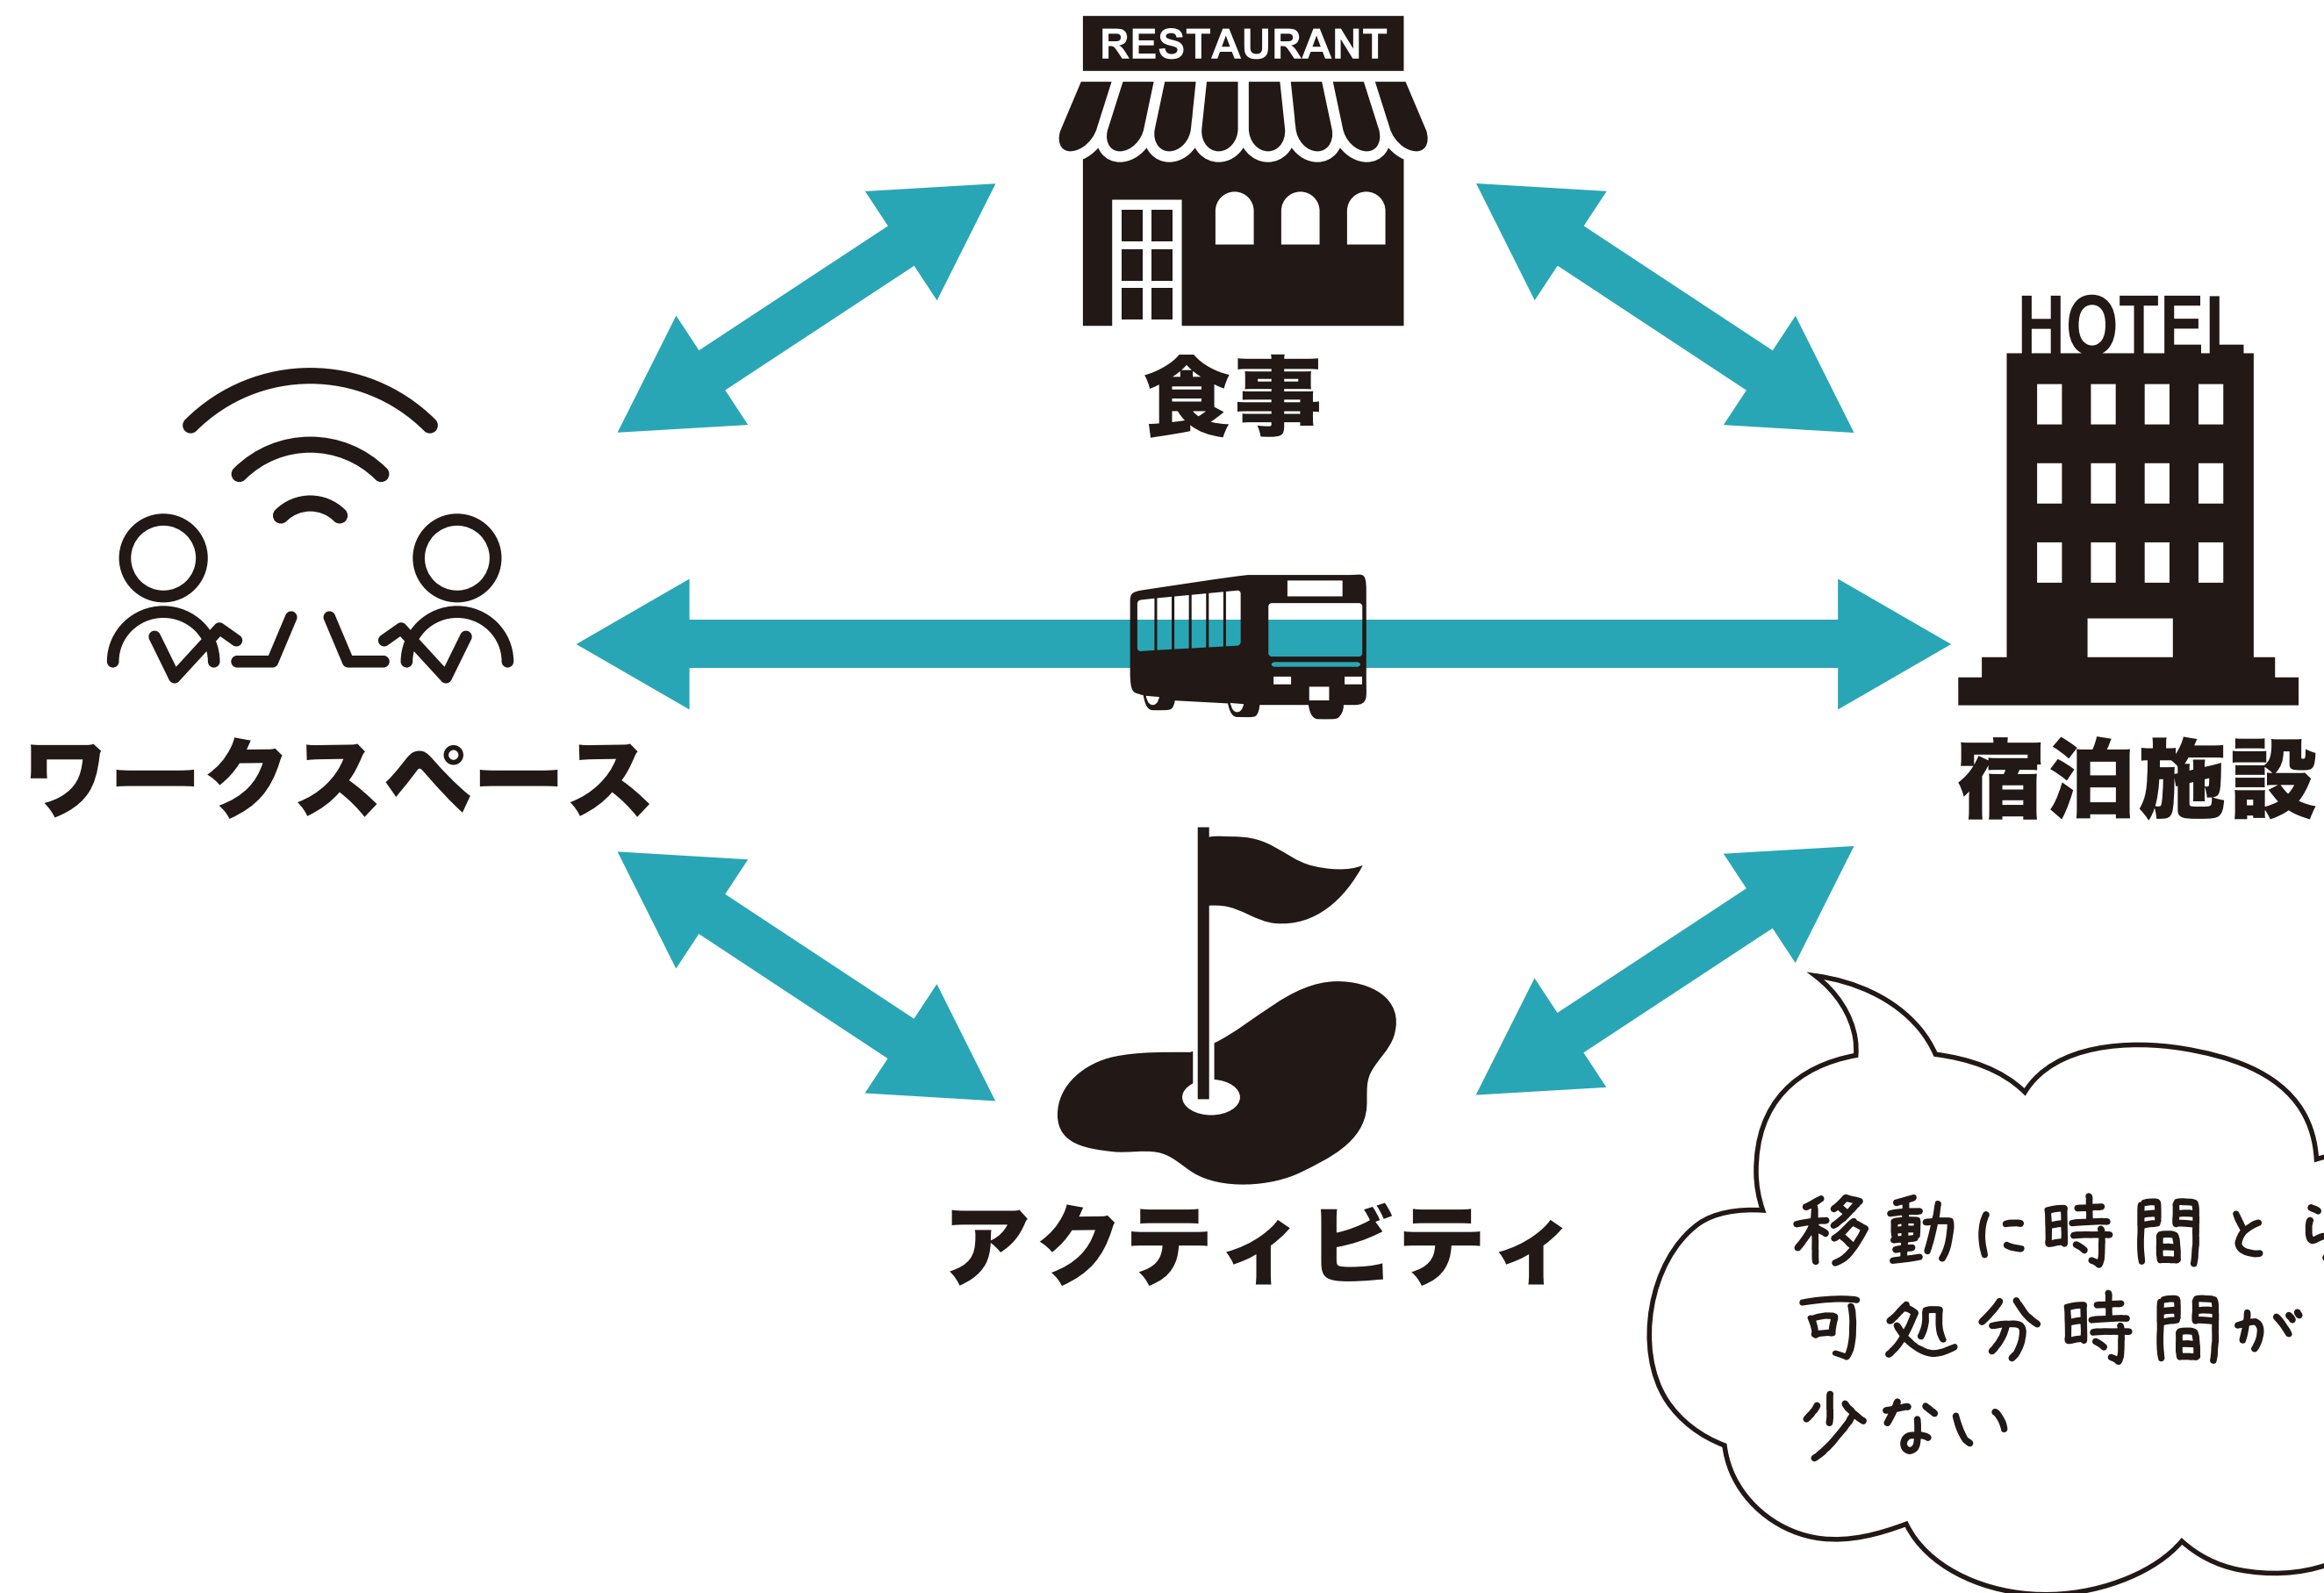

ワーケーションに
ありがちな
画像ですが

真夏の
平均気温 22℃

きちんとwifi
300Mbps以上

エアコン不要の
快適さで全集中

ワークスペース at 宿泊施設 in 観光地

他地域の例

立科町の場合

ペンション貸切対応