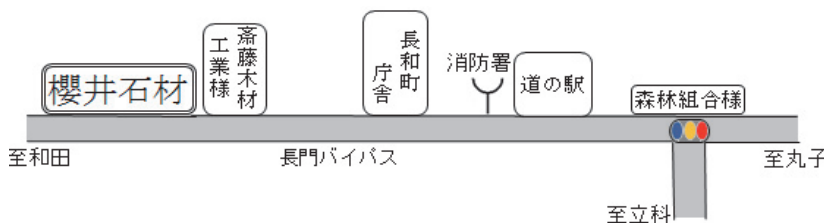

お墓Q&A ◇各種ご質問にお答えしますので、お気軽にお問い合わせください。

Q. お墓参りで、注意することってありますか？

A. 一度に多量の線香を焚いて香炉にあげると、高熱で香炉に「ひび」が入ることがあります。このような場合には、火が弱くなるまで香炉の外で線香をあげ少し熱が冷めてから香炉にあげてください。