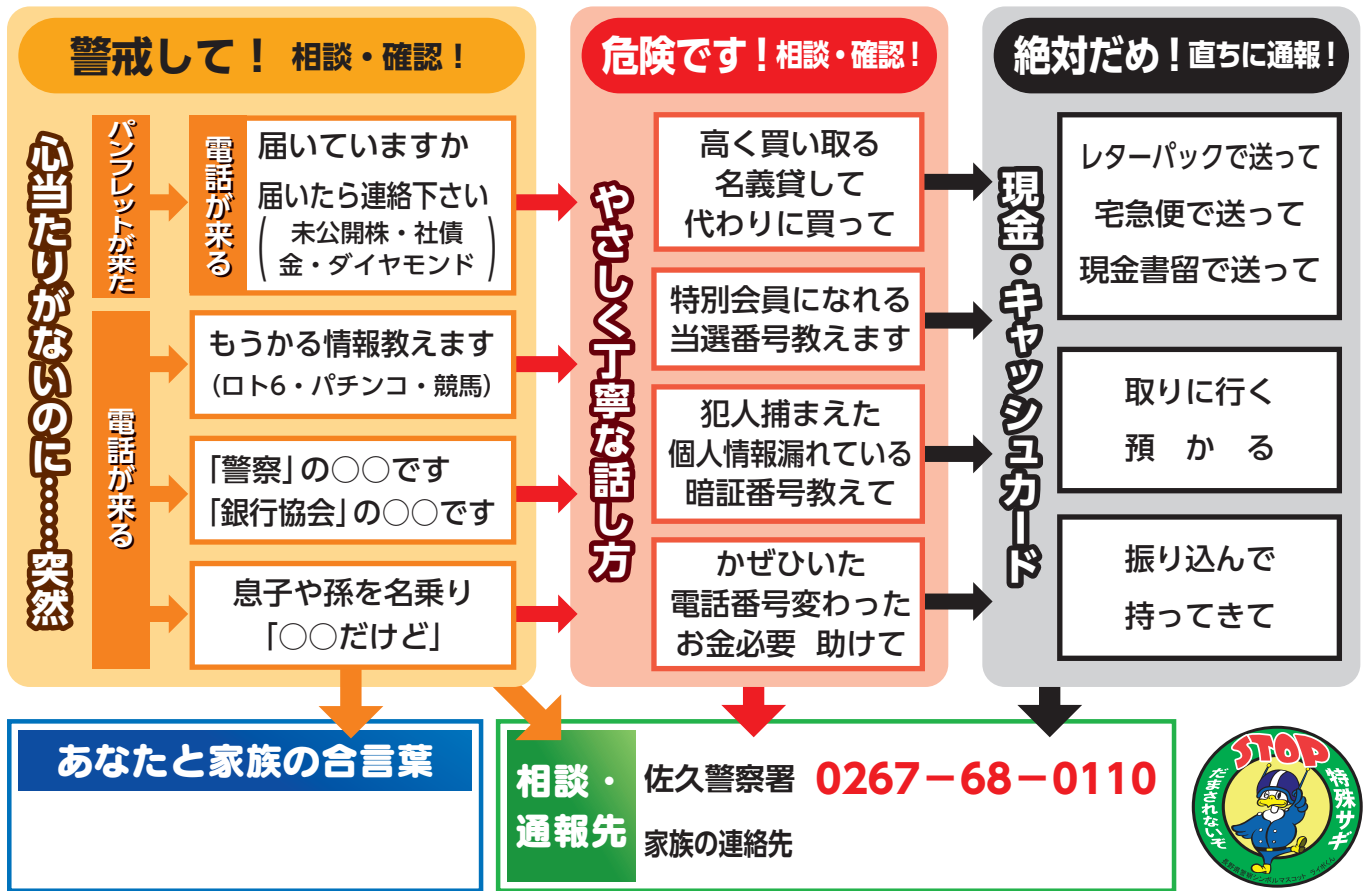

# 佐久警察署・立科町からのお知らせ

キリトリ線

## あなたを詐欺から守る 特殊詐欺チェック表

H25.12

～ちょっと待て ひとりで悩まず すぐ相談～ 佐久警察署

キリトリ線

**オレオレ詐欺  
儲かります詐欺  
多発中!!**

**詐欺の被害に遭わないために**  
電話がかかってきたら、「特殊詐欺チェック表」で内容を確認しましょう

**注目!!**  
電話の横にこれがあれば、あなたは被害に遭わない

例えばこのように電話のそばに置いてみては…

**切って**

**貼って**

**見て 対応**

1.ハサミで切り取って      2.茶筒などに貼って      3.不審電話には見て対応