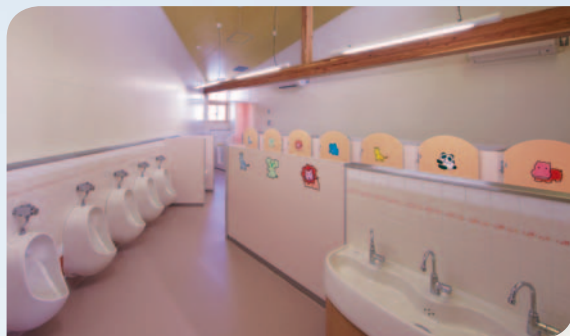

統合保育園 たてしな

保 育 室

一時保育室

遊 戯 室

図書コーナー

廊 下

ト イ レ

調 理 室